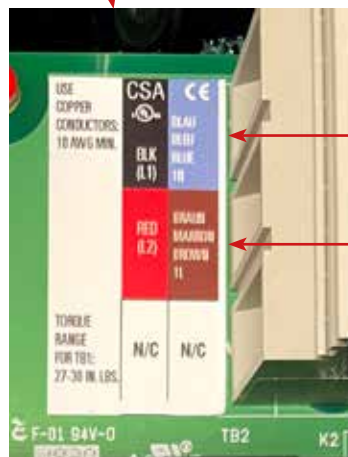

Extra värmare

Blå = Här kopplar ni in "Nollan"

Brun = Här kopplar ni in "Fasen"

Här kopplar ni in "Jorden".